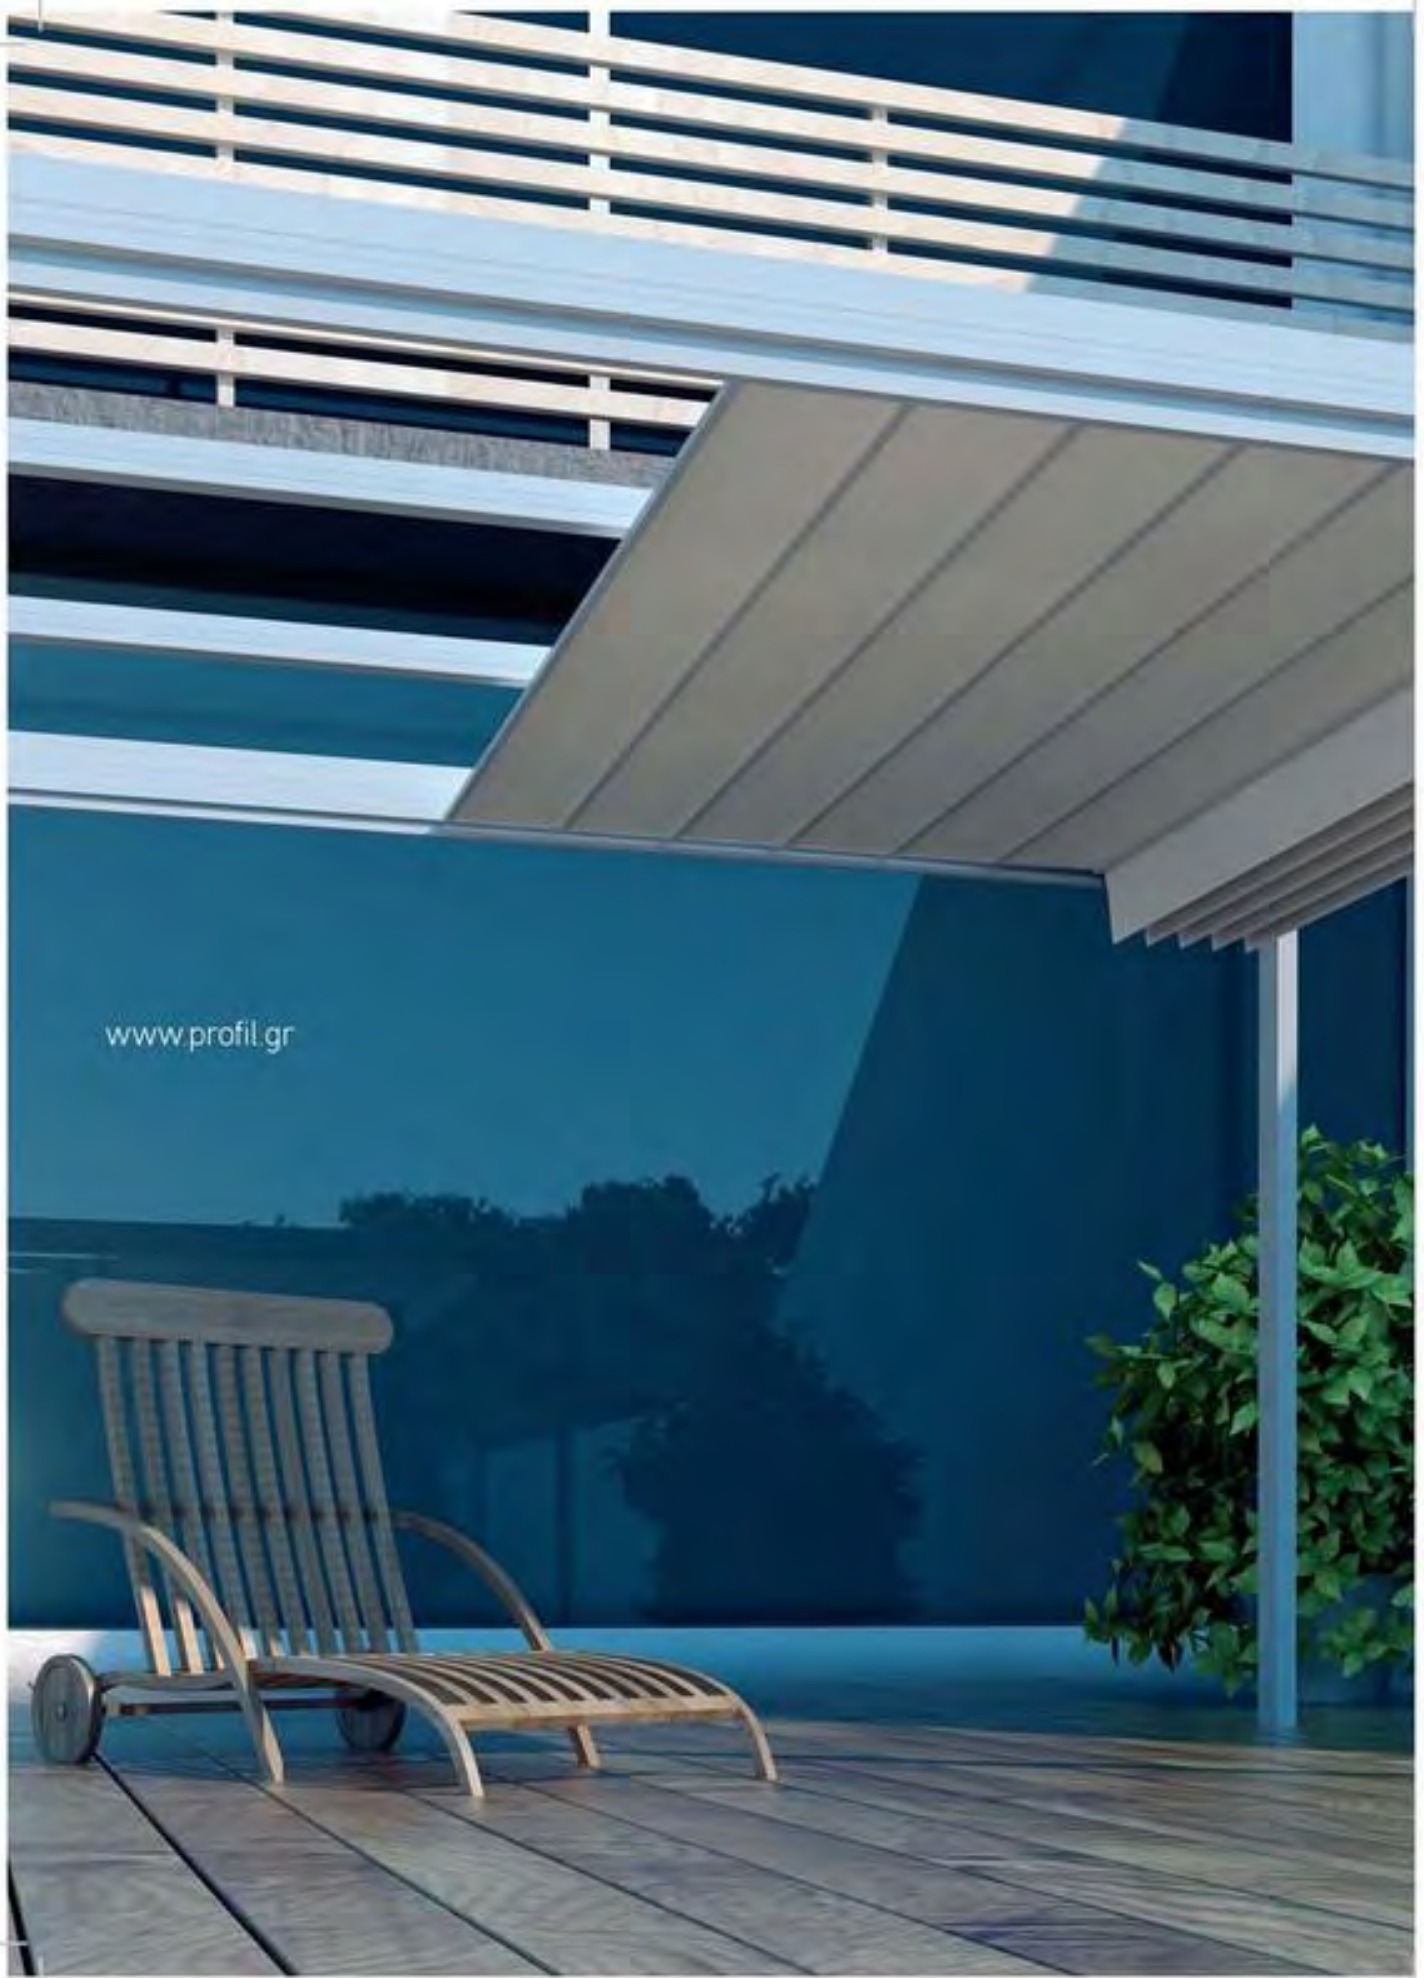

www.profil.gr