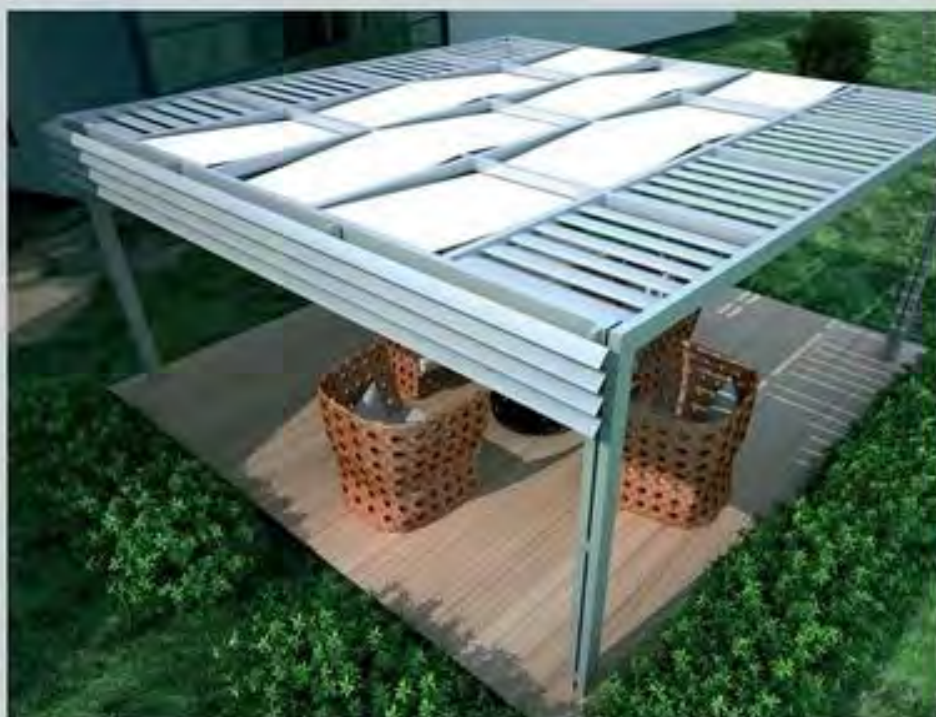

Τα πτερύγια σκίασης

Ο πρωτοποριακός σχεδιασμός της περσίδας με τη μορφή πτερυγίου σκίασης, δίνει τη δυνατότητα εύκολης τοποθέτησης στην εξωτερική όψη νέων ή και παλαιών κτιρίων. Τα πτερύγια σκίασης έχουν αεροδυναμικό σχήμα και η κατασκευή τους μπορεί να είναι με σταθερή κλίση ή με δυνατότητα επιλογής της επιθυμητής κλίσης από το χρήστη. Η κίνηση των πτερυγίων σκίασης γίνεται χειροκίνητα ή με τη βοήθεια ηλεκτρικού μηχανισμού, ενώ το μήκος των πτερυγίων σκίασης σε μια κατασκευή, μπορεί να φθάσει ακόμα και τα 4 μέτρα!

Με την επιλογή κλίσης των πτερυγίων σκίασης, ο χρήστης μπορεί να ρυθμίσει τη σκίαση του χώρου, όπως αυτός επιθυμεί. Επίσης, η στρέψη των πτερυγίων σκίασης μπορεί να γίνει και με χειροκίνητο τρόπο, με τη χρήση μανιτέλας.

Πέργκολες με κινούμενα πτερύγια σκίασης

Πέργκολες με κινούμενα πτερύγια σκίασης 151 mm, τα οποία φέρουν λάστιχο που σφραγίζουν κατά το κλείσιμό τους, προστατεύοντας από τη βροχή.

Με τα πτερύγια σκίασης σε κλειστή θέση, η πέργκολα παρέχει προστασία από το νερό της βροχής. Η απομάκρυνση του νερού της βροχής από το χώρο κάλυψης της πέργκολας, γίνεται με ειδικό προφίλ νεροσυλλέκτη.