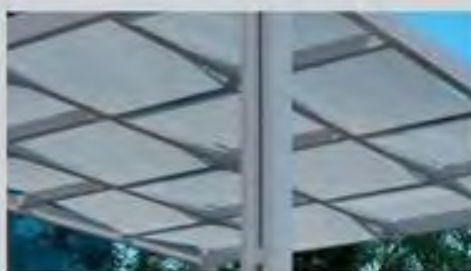

Πέργκολα μοντέρνας σχεδίασης
με χρήση πανιού για τη σκίαση.

Η πέργκολα με πανί, εκτός από τη μοναδική αισθητική, προσφέρει και πολύ καλή κάλυψη από την υπεριώδη ακτινοβολία. Το πανί της πέργκολας μπορεί να αποτελείται από οποιοδήποτε υλικό της προτίμησής σας* και μπορεί να απομακρυνθεί ή να αντικατασταθεί όποτε το επιθυμείτε.

*Κατά την παραγγελία σας για τον υπολογιστή της τιμής και τα επίθετα.

Πέργκολες μοντέρνας σχεδίασης

Πέργκολες μοντέρνας σχεδίασης,
με χρήση πολυκαρμπονικών φύλλων ή γυαλιού.

Η πέργκολες με χρήση πολυκαρμπονικών φύλλων ή γυαλιού, προσφέρει υψηλή αισθητική και εξαιρετική προστασία από το νερό της βροχής, για μοναδική στεγάνωση του χώρου κάλυψης.