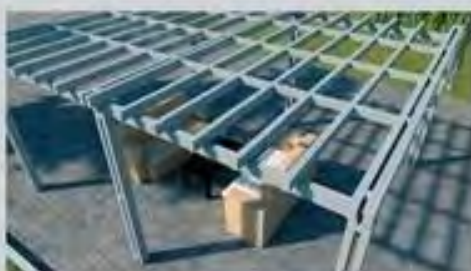

Πέργκολα παραδοσιακής αισθητικής

Πέργκολα παραδοσιακού τύπου,
για περιπτώσεις που επιθυμούμε
κλασική αισθητική σε απόλυτη
αρμονία με το φυσικό περιβάλλον