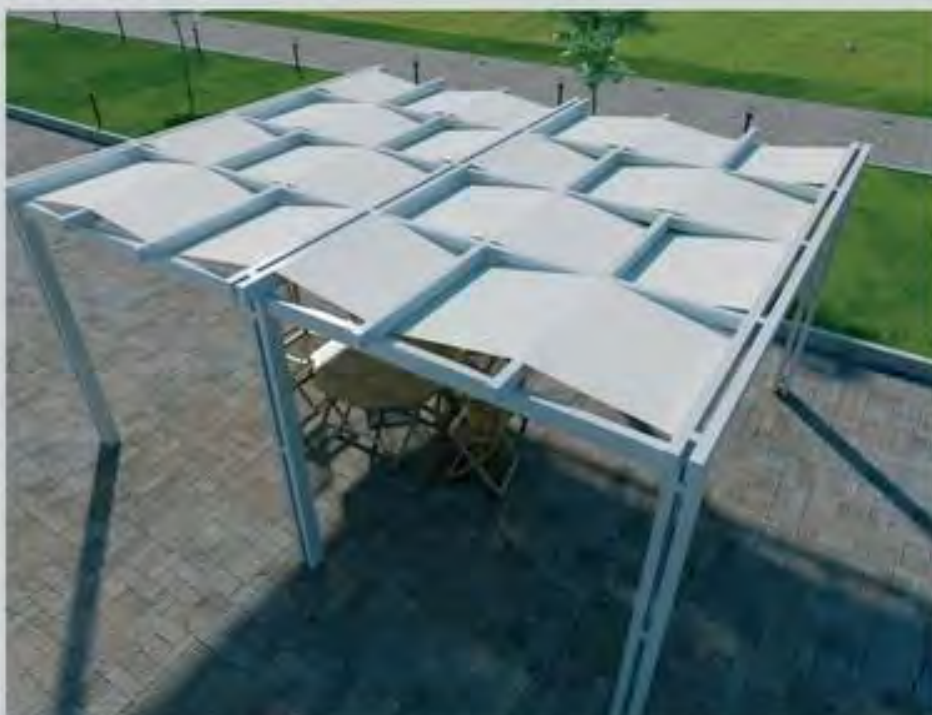

Πέργκολες κλασικής σχεδίασης

Πέργκολα παραδοσιακής αισθητικής,
με πανί.

Η πέργκολα με πανί, εκτός από μοναδική αισθητική, προσφέρει και ολοκληρωμένη κάλυψη από την ηλιακή ακτινοβολία. Το πανί της πέργκολας μπορεί να αποτελείται από οποιοδήποτε υλικό της προτίμησής σας* και μπορεί να απομακρυνθεί ή να αντικατασταθεί όποτε το επιθυμείτε.

*Κατάλληλη συνεργασία με τον κατασκευαστή της τέχνης που θα επιλέξετε.