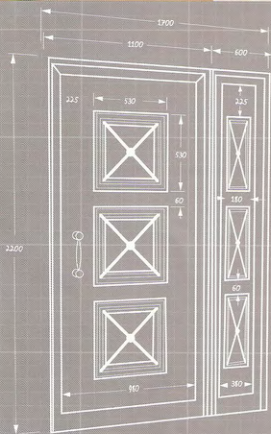

Panel αλουμινίου

Το σπίτι που ονειρεύεστε

ΕΥΡΩΠΑ®
ALUMINIUM SYSTEMS