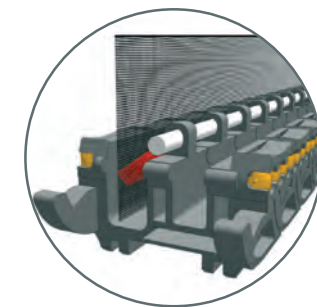

## Εμφάνιση που ξεχωρίζει!

- Η ΣΗΤΑ EUROPA FREE, σε αντίθεση με άλλα αντικωνωπικά συστήματα με μηχανισμό ολίσθησης, έχει γκρι ίσιο πανί, που εξασφαλίζει διακριτική και ομοιόμορφη αισθητική στο χώρο, εσωτερικά και εξωτερικά.
- Το ειδικό πανί Fiberglass που χρησιμοποιείται για την κατασκευή της σήτας, παρέχει άριστη ορατότητα και επιπλέον δεν σαπίζει και δεν καίγεται.
- Η ΣΗΤΑ EUROPA FREE συνδυάζεται άψογα με όλους τους τύπους σήτας που τυχόν έχουμε επιλέξει για τα υπόλοιπα ανοίγματα του σπιτιού μας.
- Διατίθεται σε όλα τα χρώματα ηλεκτροστατικής βαφής και απομιμήσεων ξύλου.

## Πρωτοποριακή λειτουργία!

- Ο εξελεγμένος μηχανισμός κύλισης, επιτρέπει στη ΣΗΤΑ EUROPA FREE να σταματά σε οποιοδήποτε σημείο την αφήσουμε, δίνοντας λύση στο επικίνδυνο απότομο άνοιγμα της σήτας, ενώ προσφέρει σχεδόν αθόρυβη λειτουργία.
- Σε αντίθεση με παραπλήσια συστήματα, η ΣΗΤΑ EUROPA FREE δεν παρουσιάζει κενά μεταξύ πανιού και μηχανισμού κύλισης, ενώ το πρωτοποριακής σχεδίασης αντιανεμικό βουρτσάκι της, κρατά το πανί, σταθερά στον οδηγό του.
- Ο μηχανισμός κύλισης διαθέτει ευδιάκριτη ταινία κίτρινου χρώματος, ώστε να είναι ορατός όταν η σήτα είναι στην κλειστή θέση.
- Για τη λειτουργία της σήτας, δεν απαιτείται οδηγός ολίσθησης στο δάπεδο, έτσι ο χρήστης δεν συναντά κανένα απολύτως εμπόδιο κατά την κίνησή της.
- Λειτουργεί παράλληλα με τον τοίχο και δεν επιτρέπει στο πανί να στραβοτυλιχθεί, να τσαλακωθεί ή να σκιστεί.
- Σε περίπτωση ιδιαίτερων συνθηκών, όπως έντονες και συχνές ριπές ανέμου, το σύστημα μπορεί να δεχθεί ένα πολύ λεπτό προφίλ, το οποίο τοποθετείται στο δάπεδο και διασφαλίζει την ομαλή κύλιση και ασφάλιση της σήτας.

## Εύκολη τοποθέτηση!

- Τοποθετείται σε οποιαδήποτε μπαλκονόπορτα, εύκολα και γρήγορα.
- Αντικαθιστά κάθε παλιά σήτα, χωρίς μερεμέτια.

Η ΣΗΤΑ EUROPA FREE διατίθεται σε όλο το εξουσιοδοτημένο δίκτυο κατασκευαστών EUROPA.