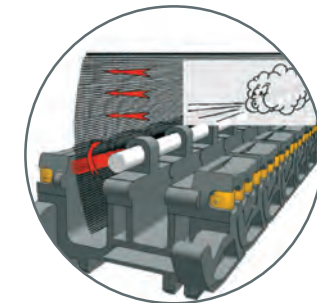

## Εμφάνιση που ξεχωρίζει!

- Η ΣΗΤΑ EUROPA FREE, σε αντίθεση με άλλα αντικωνωπικά συστήματα με μηχανισμό ολίσθησης, έχει γκρι ίσιο πανί, που εξασφαλίζει διακριτική και ομοιόμορφη αισθητική στο χώρο, εσωτερικά και εξωτερικά.
- Το ειδικό πανί Fiberglass που χρησιμοποιείται για την κατασκευή της σήτας, παρέχει άριστη ορατότητα και επιπλέον δεν σαπίζει και δεν καίγεται.
- Η ΣΗΤΑ EUROPA FREE συνδυάζεται άψογα με όλους τους τύπους σήτας που τυχόν έχουμε επιλέξει για τα υπόλοιπα ανοίγματα του σπιτιού μας.
- Διατίθεται σε όλα τα χρώματα ηλεκτροστατικής βαφής και απομιμήσεων ξύλου.

## Πρωτοποριακή λειτουργία!

- Ο εξελεγμένος μηχανισμός κύλισης, επιτρέπει στη ΣΗΤΑ EUROPA FREE να σταματά σε οποιοδήποτε σημείο την αφήσουμε, δίνοντας λύση στο επικίνδυνο απότομο άνοιγμα της σήτας, ενώ προσφέρει σχεδόν αθόρυβη λειτουργία.
- Σε αντίθεση με παραπλήσια συστήματα, η ΣΗΤΑ EUROPA FREE δεν παρουσιάζει κενά μεταξύ πανιού και μηχανισμού κύλισης, ενώ το πρωτοποριακής σχεδίασης αντιανεμικό βουρτσάκι της, κρατά το πανί, σταθερά στον οδηγό του.
- Ο μηχανισμός κύλισης διαθέτει ευδιάκριτη ταινία κίτρινου χρώματος, ώστε να είναι ορατός όταν η σήτα είναι στην κλειστή θέση.
- Για τη λειτουργία της σήτας, δεν απαιτείται οδηγός ολίσθησης στο δάπεδο, έτσι ο χρήστης δεν συναντά κανένα απολύτως εμπόδιο κατά την κίνησή της.
- Λειτουργεί παράλληλα με τον τοίχο και δεν επιτρέπει στο πανί να στραβοτυλιχθεί, να τσαλακωθεί ή να σκιστεί.
- Σε περίπτωση ιδιαίτερων συνθηκών, όπως έντονες και συχνές ριπές ανέμου, το σύστημα μπορεί να δεχθεί ένα πολύ λεπτό προφίλ, το οποίο τοποθετείται στο δάπεδο και διασφαλίζει την ομαλή κύλιση και ασφάλιση της σήτας.

## Εύκολη τοποθέτηση!

- Τοποθετείται σε οποιαδήποτε μπαλκονόπορτα, εύκολα και γρήγορα.
- Αντικαθιστά κάθε παλιά σήτα, χωρίς μερεμέτια.

Η ΣΗΤΑ EUROPA FREE διατίθεται σε όλο το εξουσιοδοτημένο δίκτυο κατασκευαστών EUROPA.